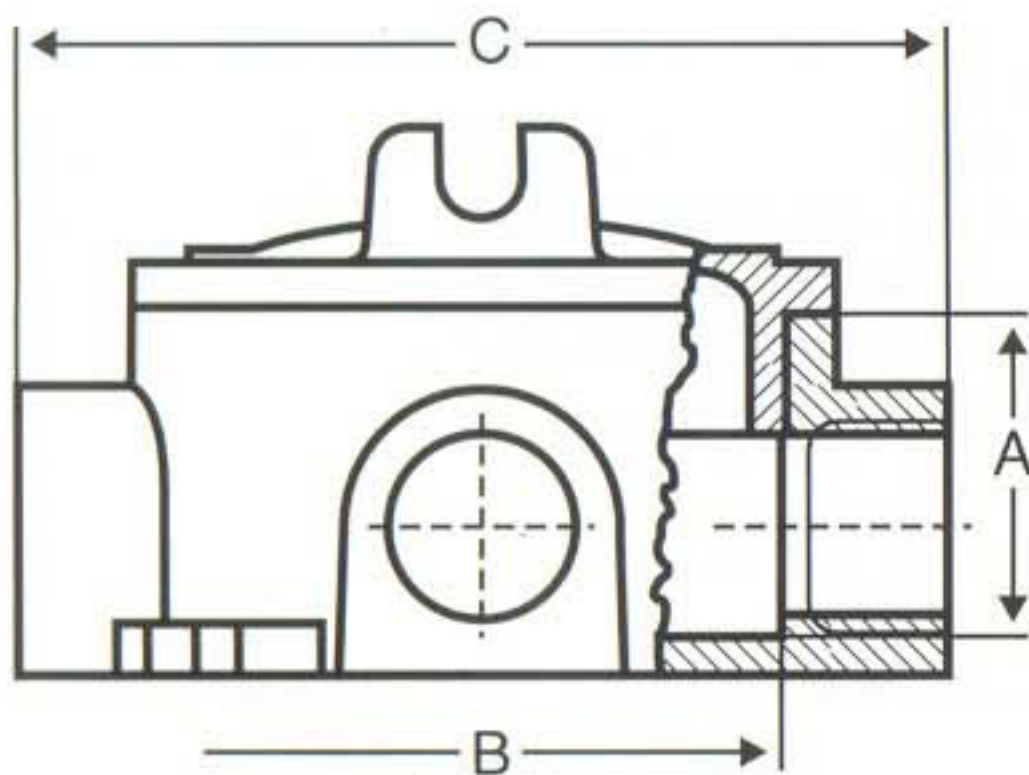

CAJA DE FUNDICION DE ALUMINIO IP-65 PARA MODELO U 203

A = 40 mm
B = 90 mm
C = 120 mm

APLICACIONES:

- cañerías en áreas peligrosas para:
- Proteger conductores eléctricos.
- Usar como caja de empalme o derivación de cables.
- Unir extremos de conductores entre sí o a través de borneras.
- Cambios de dirección en las cañerías.
- Proveer fácil acceso a futuros mantenimientos y/o cambios en el diagrama de la instalación.
- Aptas para Intemperie Protección IP-65